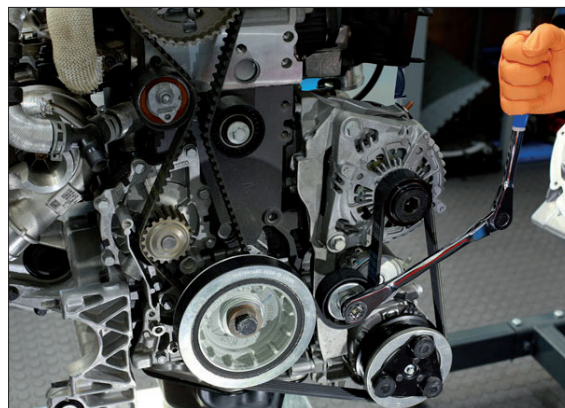

RATSCHENSCHLÜSSEL-SET

Art-Nr. 10401010

Hilfsriemen Ratschenschlüssel-Set 3/8"

- 37 teilig
 - universell einsetzbar
 - für schwer zugängliche Stellen
 - problemloser Wechsel des Riemens
 - extra schmale Bauweise durch zusätzlichen 17 mm Außen-Antrieb der Steckschlüsseleinsätze
 - im Kunststoffkoffer
- 500 mm Ratschenschlüsseln (100 Zähne) mit 210° Hebelarretierung
 - 18x 17mm / 3/8" Steckschlüsseleinsätze, extra kurz (24,5 mm):
6-kant: 8, 9, 10, 11, 12, 13, 14, 15, 16, 17, 18, 19, 24 mm
TORX® E: E10, E12, E14, E16, E18
 - 16 x Bits, 5/16" 30mm lang:
Phillips Ph2; 6-kant 4, 5, 6, 7, 8, 10; TORX® T20, T25, T27, T30, T40, T45, T50, T55, T60 im praktischen Bit-Halter
 - Steckschlüssel-Verlängerung 75 mm; 17 mm 6-kant auf 3/8"
 - Bit Adapter 17 mm 6-kant auf 5/16"