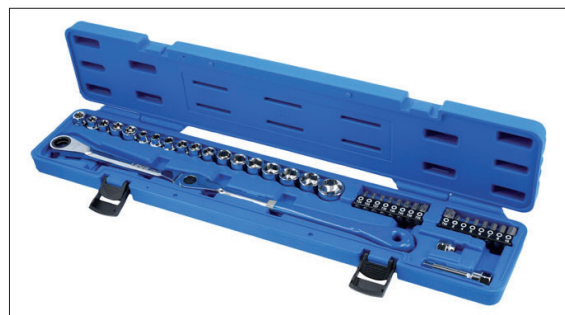

210°
Hebel-
arretierung

HBT 10401010++0016700+7

MABECO Kfz-Spezialwerkzeuge, Hammerstr. 19, 42857 Remscheid